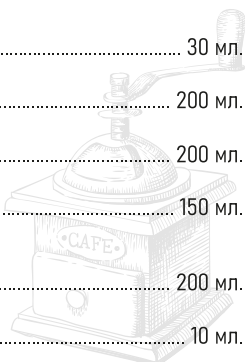

ЧАЙ И КОФЕ

| | | |
|---|---------|-------|
| ЭСПРЕССО..... | 30 мл. | 150.- |
| АМЕРИКАНО..... | 200 мл. | 150.- |
| КАПУЧИНО..... | 200 мл. | 200.- |
| ГОРЯЧИЙ ШОКОЛАД..... | 150 мл. | 250.- |
| ЧАЙ ПАКЕТИРОВАННЫЙ JULIUS MEINL в ассортименте..... | 200 мл. | 100.- |
| СЛИВКИ 10% порционные..... | 10 мл. | 30.- |

БУТЫЛОЧНОЕ ПИВО

18+

| | | |
|---|---------|-------|
| ЭДЕЛЬВЕЙС 4,9 % Светлый лагер Россия..... | 430 мл. | 350.- |
| ЭДЕЛЬВЕЙС 0,0 % Светлый лагер Россия..... | 430 мл. | 350.- |
| СИДР "МЕДОВАРУС" в ассортименте 4,5-4,7 % Россия..... | 330 мл. | 350.- |
| ХОЛСТЕН 4,8 % Светлый лагер Россия..... | 450 мл. | 350.- |